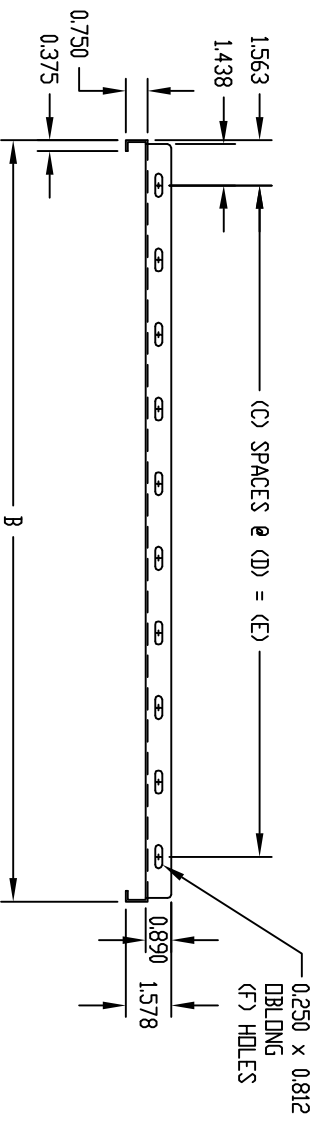

PART NAME

SHELF

PART NO.

SH-2379 TD SH-2486

MATERIAL: 16 GA. STEEL

FINISH:  
SMOOTH BLACK

LOAD RATING: 200 LBS. MAX.

PART NO.		A	B	C	D	E	F	G	H	I	J	K
PLAIN	VENTED											
SH-2379	SH-2383	17.906	14.250	4	2.781	11.125	10	8	12.000	29	14.500	270
	SH-2384		17.750	6	2.438	14.625	14	10	15.000			330
	SH-2385		21.250	7	2.589	18.125	16	12	18.000			390
	SH-2386	17.906	26.500	9	2.597	23.375	20	16	24.000	29	14.500	510
SH-2479	SH-2483	22.906	14.250	4	2.781	11.125	10	8	12.000	41	20.500	378
SH-2480	SH-2484		17.750	6	2.438	14.625	14	10	15.000			462
SH-2481	SH-2485		21.250	7	2.589	18.125	16	12	18.000			546
SH-2482	SH-2486	22.906	26.500	9	2.597	23.375	20	16	24.000	41	20.500	714